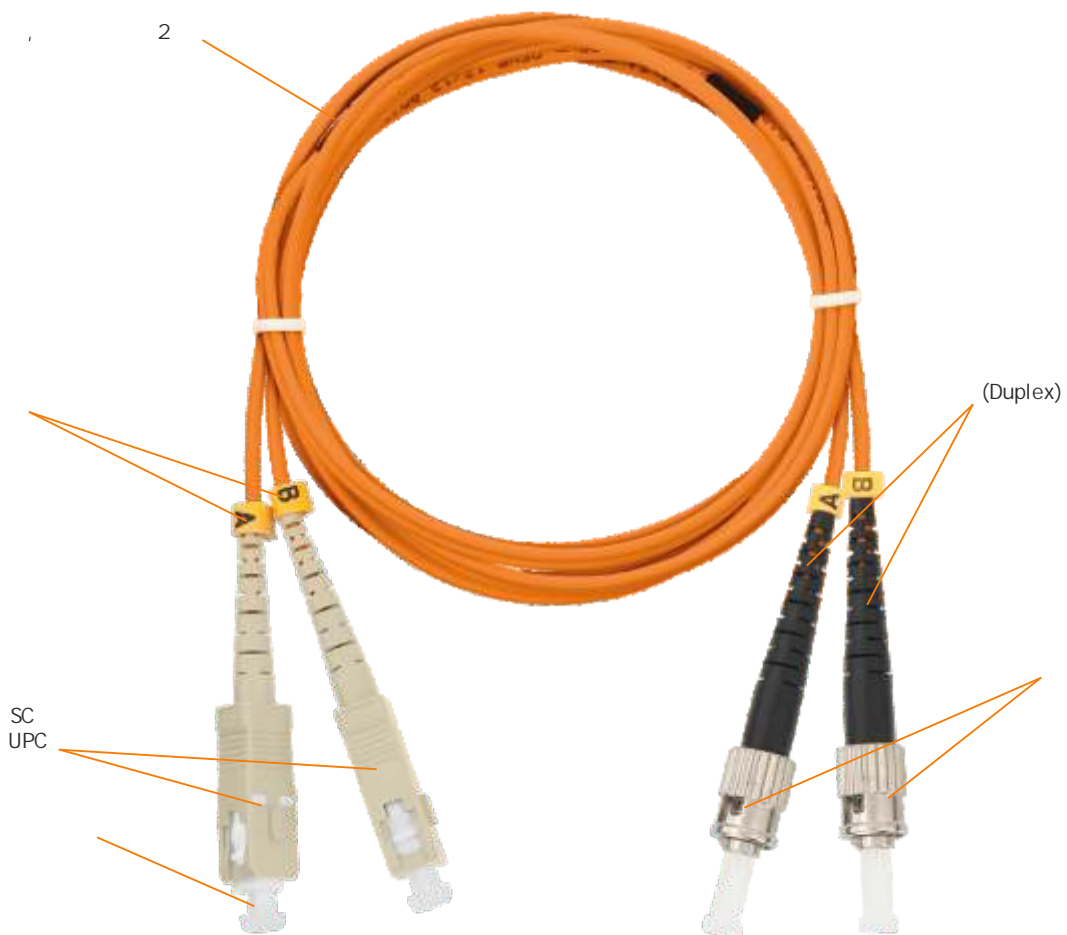

NMF-PC2M2C2-SCU-STU-xxx

MM50/125 OM2, SC/UPC-ST/UPC,
LSZH, 2

✓
✓
ISO/IEC 11801 OM2

(-)

SC, LC, FC, ST

UPC.

(Duplex),

« »

(Simplex)

LSZH

2

NMF-PC2M2C2-SCU-STU-xxx

ST
UPC

	NMF-PC2M2C2-SCU-STU-xxx
	Multi Mdbde 50/125 OMB
	SC - ST
	UPC
	Duplex
, dB	0,30
, dB	35
*, dB	0,20
	2,5
	LSZH-
	2
	1000
	ISO/IEC 11801 OM2
, °C	-20 +65. -20 +65
	-
	1